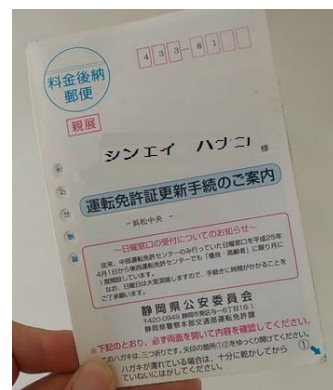

SHIN-EI Journal

発行 (有)仲栄総合サービス
<http://www.shinei-net.jp>
No.159 2015.7

今月の言葉

素直な心とは、全てに対して学ぶ心で接し、
そこから何らかの教えを得ようとする謙虚さを持った心である

管理部

マイナンバー制度がはじまります ~vol.2~

今年の10月から住民票のある世帯ごとに、12桁のマイナンバーの記載された「通知カード」が送付されます。(簡易書留にて)。この通知は住民票に記載された住所に送付されるので、引っ越しなどして住所が変わった方は、必ず新住所を市役所へ届け出てください。マイナンバーは今後、社会保険や税の届出書を作成するために必要になります。そのため、通知カードが手元に届いたら、通知カードの写しを仲栄へ提出してください。家族を扶養に入れている方は、同居している扶養家族全員分の写しを提出してください。

通知カード

氏名 : 番号 花子
住所 : 静岡県浜松市中区〇町△丁目△番
生年月日 : 昭和△△年〇〇月〇〇日
性別 : 女
個人番号 : 1 2 3 4 5 6 7 8 9 0 1 2

※通知カードイメージ

免許更新期限に気を付けよう!

「更新のお知らせがき」が更新する年の誕生日の40日前に、免許証に書かれた住所へ届きます。更新期間は誕生日の1ヶ月前から1ヶ月後までです。

●ハガキが届かなかったら・・・

ハガキは免許証に書かれた住所へ届きます。前回、免許証を更新した住所から引っ越している、ハガキが届かないことがあります。ハガキが無くても免許の更新はできるので、更新期間に免許窓口へ行きましょう。

●免許の更新を忘れると・・・

期限が切れてから6ヶ月以内であれば、所定の講習を受けることで運転免許証が再取得できます。期限が切れてから6ヶ月を過ぎて1年以内であれば、仮免許の交付を受けることができます。(失効した免許が普通自動車・中型自動車・大型自動車の免許の場合のみ)

外国へ行っていた、入院していたなど、やむを得ない理由があれば、免許が失効して3年以内であり、理由があけてから1ヶ月以内であれば免許の交付を受けることができます。(理由が証明できるものが必要です)

お弁当づくり講習会

6月27日(土)仲栄総合サービス事務所にて第7回お弁当作り講習会が行われました。子供たちのためにお父さんもお母さんも真剣な顔で作り方を聞き、一生懸命調理に取り組んでいました。お弁当には、赤・黄・緑となる食材を入れ、好きなものばかりを入れるのではなく、なるべく野菜も入れて、栄養のことも考えながら作るときれいなお弁当になります。これからも子供達のことを考え、美味しくて栄養のあるきれいなお弁当を作っていきますよ!!